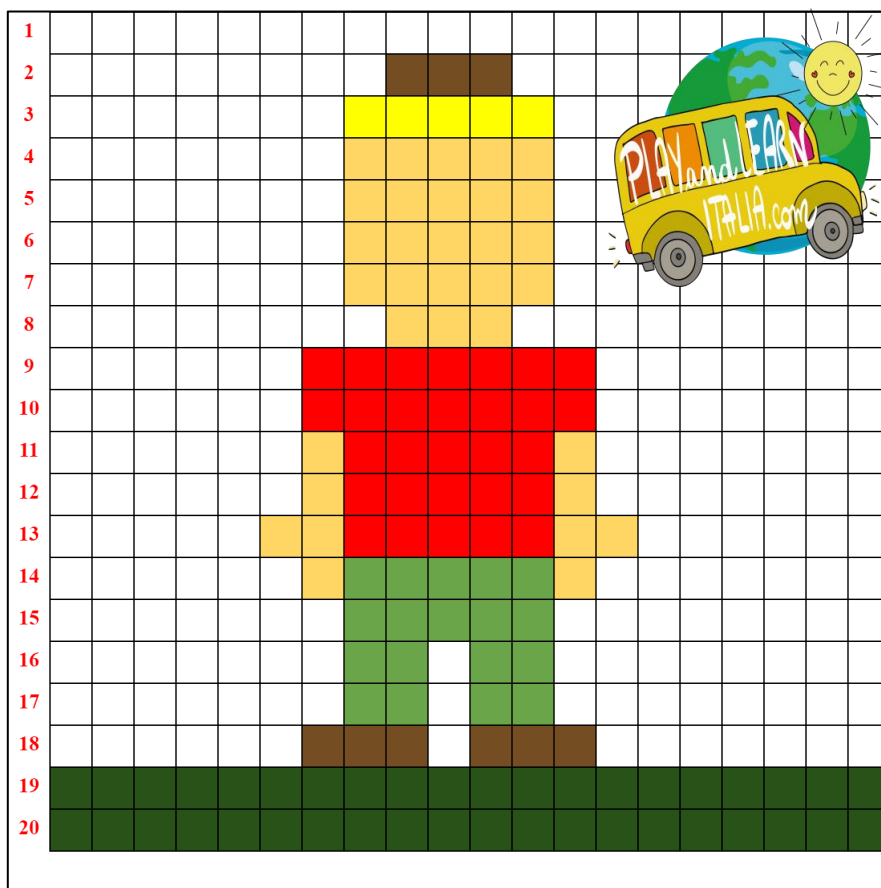

Inquadra il QR CODE
e scopri tutte le
nostre risorse