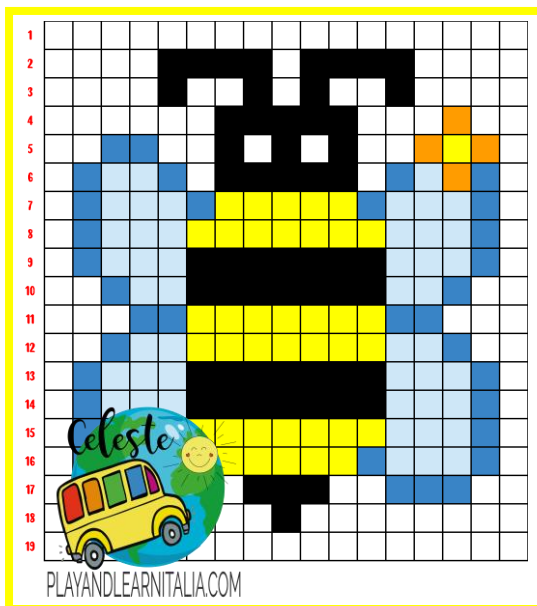

PIXEL ART DELLE API

GIORNATA MONDIALE DELLE API
20 MAGGIO

Una risorsa in Pixel Art completamente dedicata alla **Giornata Mondiale delle API** che si celebra il 20 Maggio di ogni anno!

Nelle pagine seguenti trovi il modello del lavoro, la griglia e il codice misterioso per realizzare il disegno.