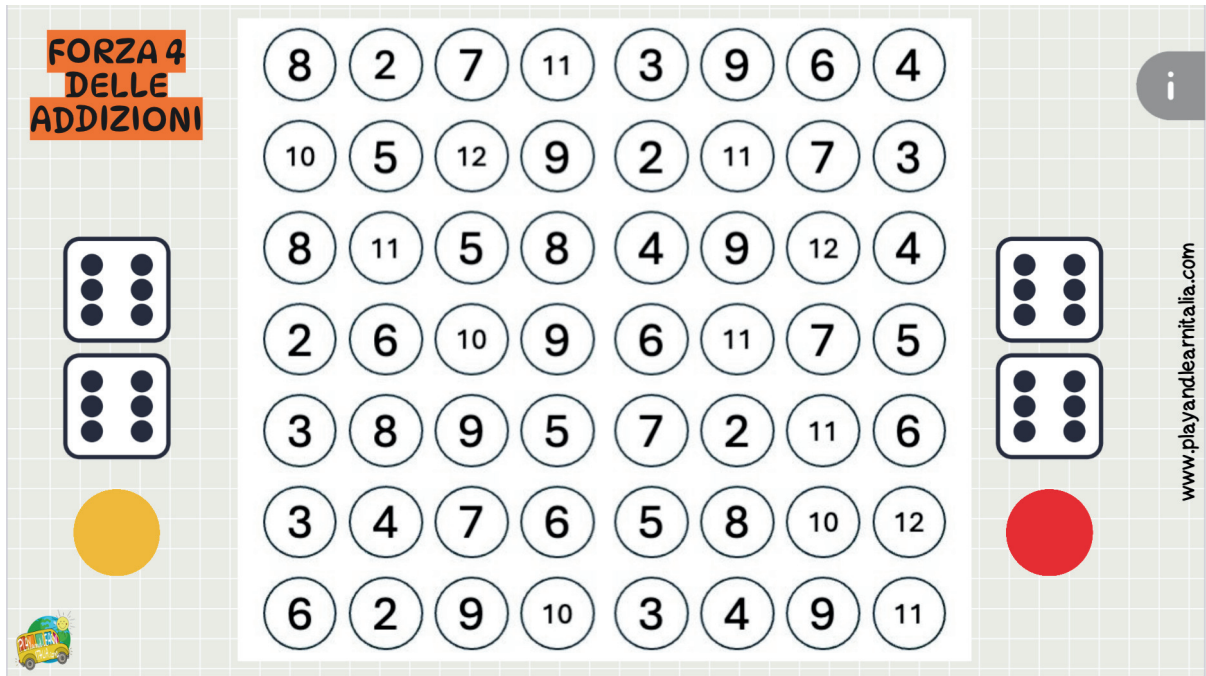

FORZA 4 DELLE ADDIZIONI

GIOCO IN VERSIONE CARTACEA. IL GIOCO È DISPONIBILE ANCHE
INDIGITALE DA UTILIZZARE AL MONITOR O PC.

PUOI UTILIZZARLO CLICCANDO QUI:

<https://playandlearnitalia.com/juoco-forza-4-delle-addizioni/>

Inquadra il QR CODE
e scopri tutte le
nostre risorse

Copyright @Maria Ghirardi- 2024

FORZA 4 DELLE ADDIZIONI

REGOLE DEL GIOCO:

- 1) Lanciate i due dadi
- 2) Sommate i due numeri
- 3) Colorate la somma con il vostro colore
- 4) Il primo giocatore che riuscirà a ottenere quattro numeri colorati vicini sarà il vincitore.